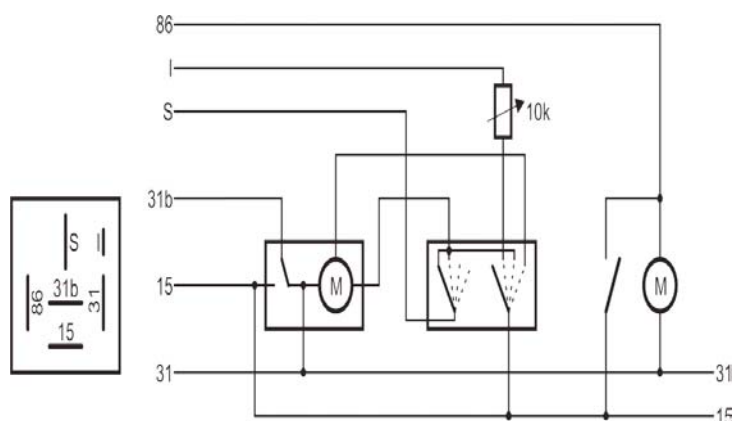

Wisch-Wasch-Intervall-Relais 24V 15A

WWI.201.000.00

Beschreibung

Wisch-Wasch-Intervall-Relais 24V 15A, Intervallpause einstellbar 4sec. - 20sec., Nachwischzeit ca. 5sec.

Technische Daten

Nennspannung:	24V
Betriebsspannung:	18V-30V
Betriebsstrom:	ca. 10mA / ca. 100mA
Dauerstrom:	10A
max. Schaltstrom:	15A
Kontaktform:	Wechsler
Kontaktmaterial:	AgSnO
Schutzgrad:	IP54
Betriebstemperatur:	-40°C - 85°C
Störfestigkeit:	95/54 EG & DIN 40839

Anschlusschaltbild

Funktionsbeschreibung

Wird die Kl. I über das Poti und den Intervallschalter S2b mit 15 verbunden startet das Relais im Intervallmodus. Die Intervallzeit ist mit dem Poti einstellbar von 4sec. bis 20sec.

Wird die Waschpumpe betätigt, so beginnt die Nachwischzeit von ca. 5sec.

Bestellinformation

Wisch-Wasch-Intervallrelais 6pol. 24V/15A analog 30x30x40mm

Artikelnummer:

WWI.201.000.00

Werkstoffe

Gehäuse:	PA6GF
Flachstecker:	A6,3X0,8 DIN 46 244 CuZn 37 F37 A2,8X0,8 DIN 46 244 CuZn 37 F37

Maße